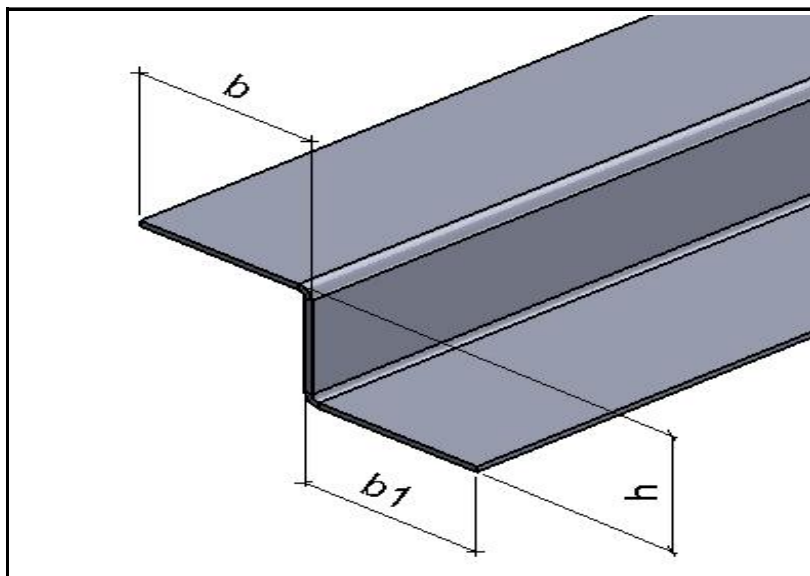

## H tipo profiliai ventiliuojamo fasado karkasui įrengti

Profilio pavadinimas		Metalo markė	Metalo storis, mm	h, mm	b, mm	b1, mm	Ilgis Lmax, mm
Kodas	Pavadinimas						
H 20	H (25/20/25)x0,8	DX51D+Z275	0,8	20	25	25	6000
	H (25/20/25)x1,0	S350GD+Z275	1,0	20	25	25	6000
	H (25/20/25)x1,2	S350GD+Z275	1,2	20	25	25	6000
	H (25/20/25)x1,5	S350GD+Z275	1,5	20	25	25	6000
H 25	H (25/25/25)x0,8	DX51D+Z275	0,8	25	25	25	6000
	H (25/25/25)x1,0	S350GD+Z275	1,0	25	25	25	6000
	H (25/25/25)x1,2	S350GD+Z275	1,2	25	25	25	6000
	H (25/25/25)x1,5	S350GD+Z275	1,5	25	25	25	6000
H 30	H (25/30/25)x0,8	DX51D+Z275	0,8	30	25	25	6000
	H (25/30/25)x1,0	S350GD+Z275	1,0	30	25	25	6000
	H (25/30/25)x1,2	S350GD+Z275	1,2	30	25	25	6000
	H (25/30/25)x1,5	S350GD+Z275	1,5	30	25	25	6000

Taip pat gaminame pagal pageidaujamus kliento pateiktus h, b ir b1 matmenis.