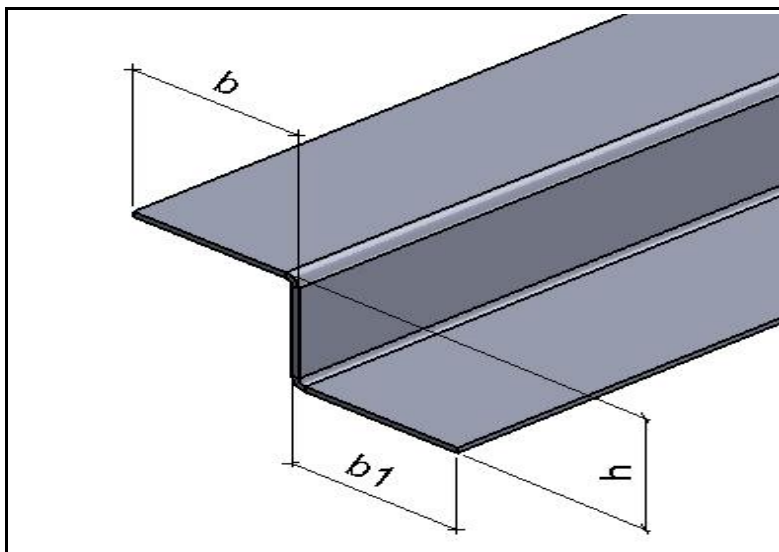

H tipo profiliai ventiliuojamo fasado karkasui įrengti

Profilio pavadinimas		Metalo markė	Metalo storis, mm	h, mm	b, mm	b1, mm	Ilgis Lmax, mm
Kodas	Pavadinimas						
H 20	H (25/20/25)x0,8	DX51D+Z275	0,8	20	25	25	4000
	H (25/20/25)x1,0	S350GD+Z275	1,0	20	25	25	4000
	H (25/20/25)x1,2	S350GD+Z275	1,2	20	25	25	4000
	H (25/20/25)x1,5	S350GD+Z275	1,5	20	25	25	4000
H 25	H (25/25/25)x0,8	DX51D+Z275	0,8	25	25	25	4000
	H (25/25/25)x1,0	S350GD+Z275	1,0	25	25	25	4000
	H (25/25/25)x1,2	S350GD+Z275	1,2	25	25	25	4000
	H (25/25/25)x1,5	S350GD+Z275	1,5	25	25	25	4000
H 30	H (25/30/25)x0,8	DX51D+Z275	0,8	30	25	25	4000
	H (25/30/25)x1,0	S350GD+Z275	1,0	30	25	25	4000
	H (25/30/25)x1,2	S350GD+Z275	1,2	30	25	25	4000
	H (25/30/25)x1,5	S350GD+Z275	1,5	30	25	25	4000

Taip pat gaminame pagal pageidaujamus kliento pateiktus h, b ir b1 matmenis.